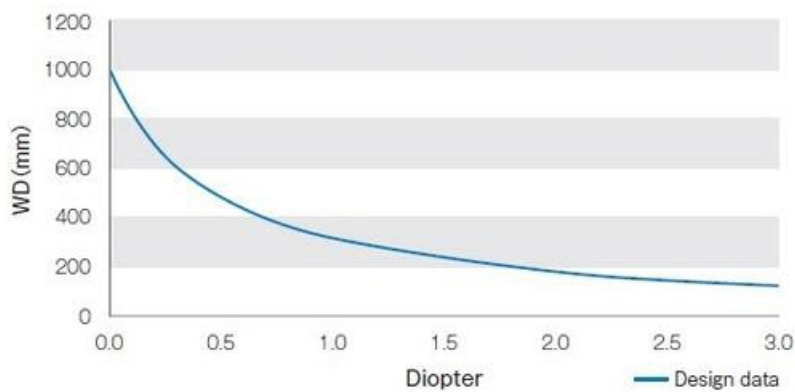

12 MP, 1,1" LIQUID LENS

EL-16-40-TC

VS-FT12HV

- Wide Angle Lens
- Sensorstorlek: 1.1"
- Pixelstorlek: 3.45 μ m
- Upplösning: 12 Megapixel
- Fokus: 150mm - ∞

PRODUKTBESKRIVNING

Designad för applikationer där avståndet till objektet både varierar ofta och mycket.

TEKNISK DATA

Bländarområde max

2,8

Bländarområde min	22
Distortion	-6,5
Filtergänga	40,5
Fokallängd	12 mm
Fokus	Manual
Fokusavstånd min	150 mm
Linsfattning	C-Mount
Linstyp	Standard range
Pixelstorlek min	3,45 µm
Sensorstorlek max	1.1"
Upplösning max	12 MP
Vikt	0,21 kg